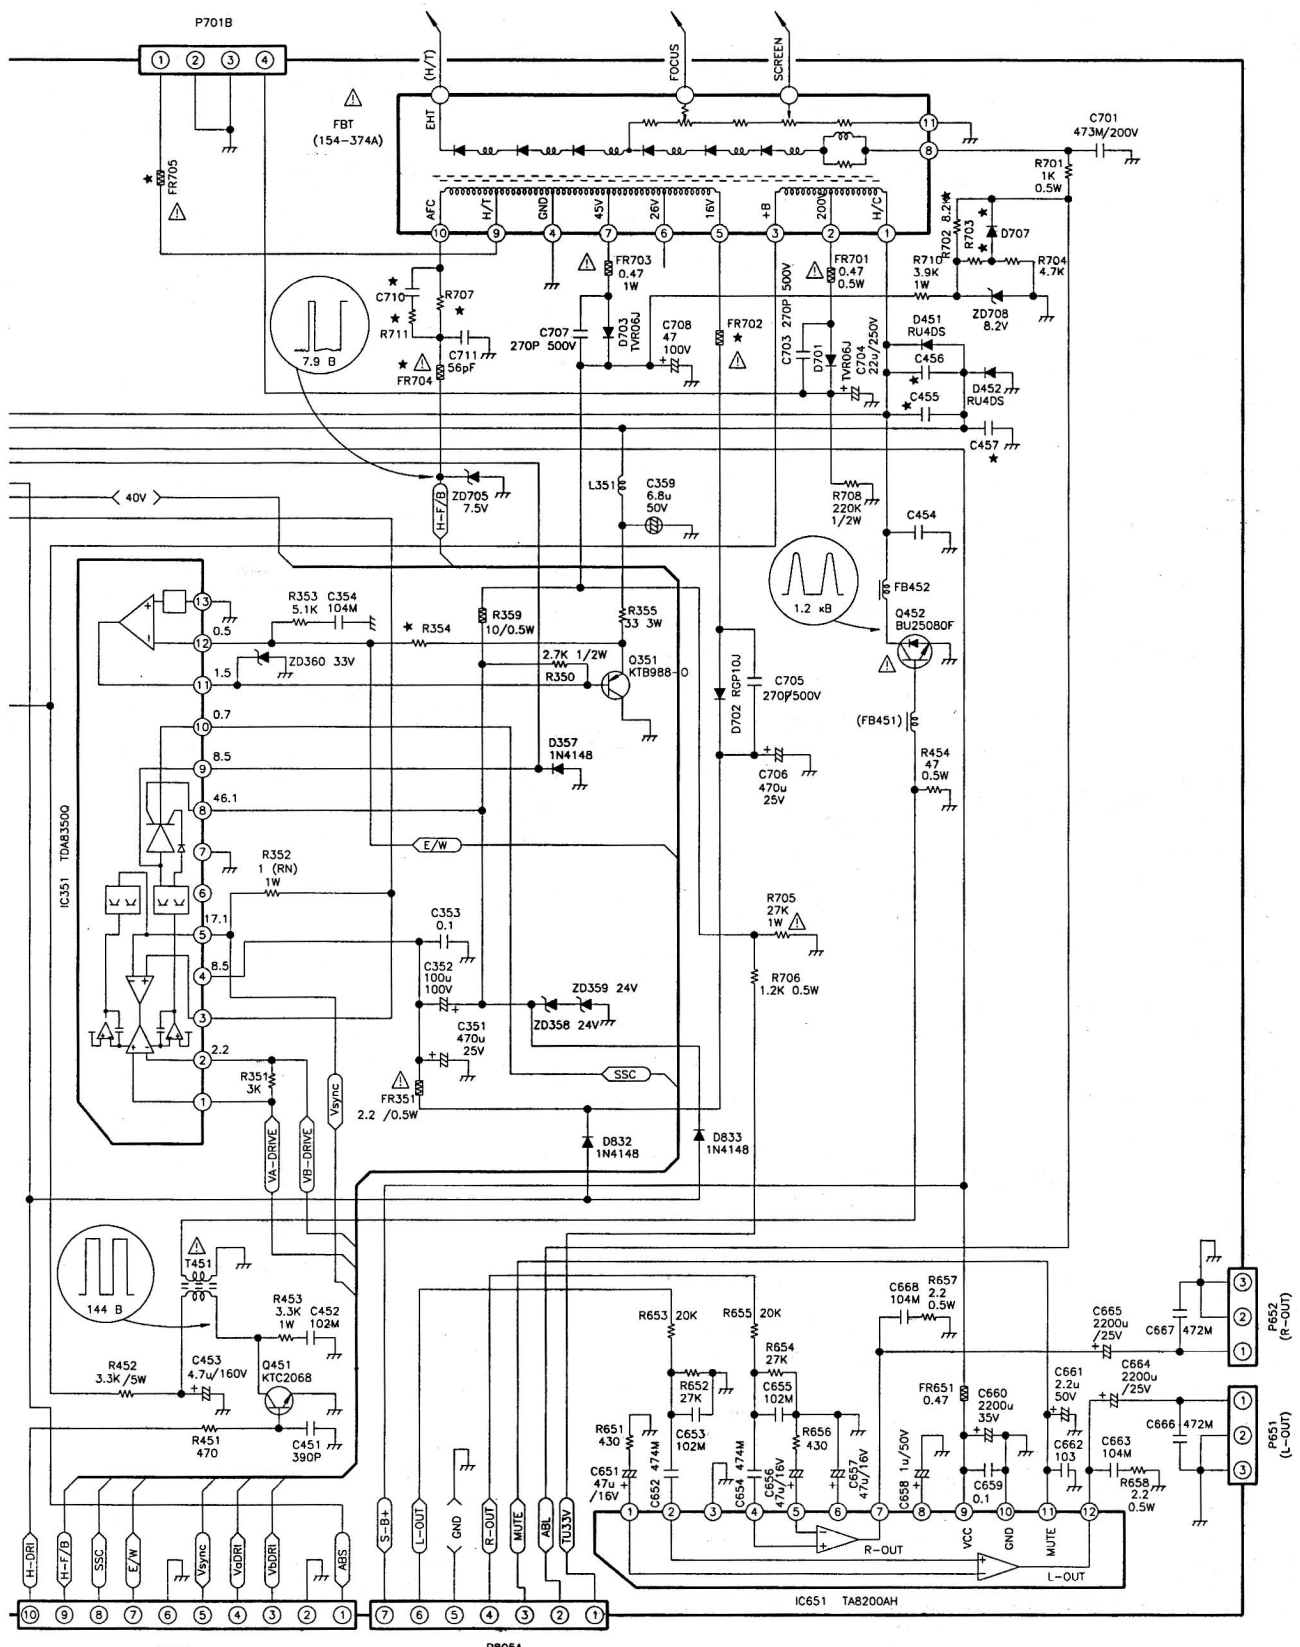

HR-CR323

IC801 STR-S6709

P804

43 B

262 B

5.1 B

P804A

P805A

R652 (R-OUT)
R651 (L-OUT)

29C26, 28C26, 25C26

29C36, 25C36

29C76, 25C76

IR FOTORECEIVER

IR COMMAND